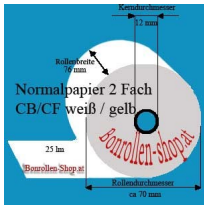

## Normalpapier 2 Fach CB/CF weiß / gelb ab € á 1,21

1 VPE € á 1,36 ab 2 VPE á 1,21

Bewertung: Noch nicht bewertet